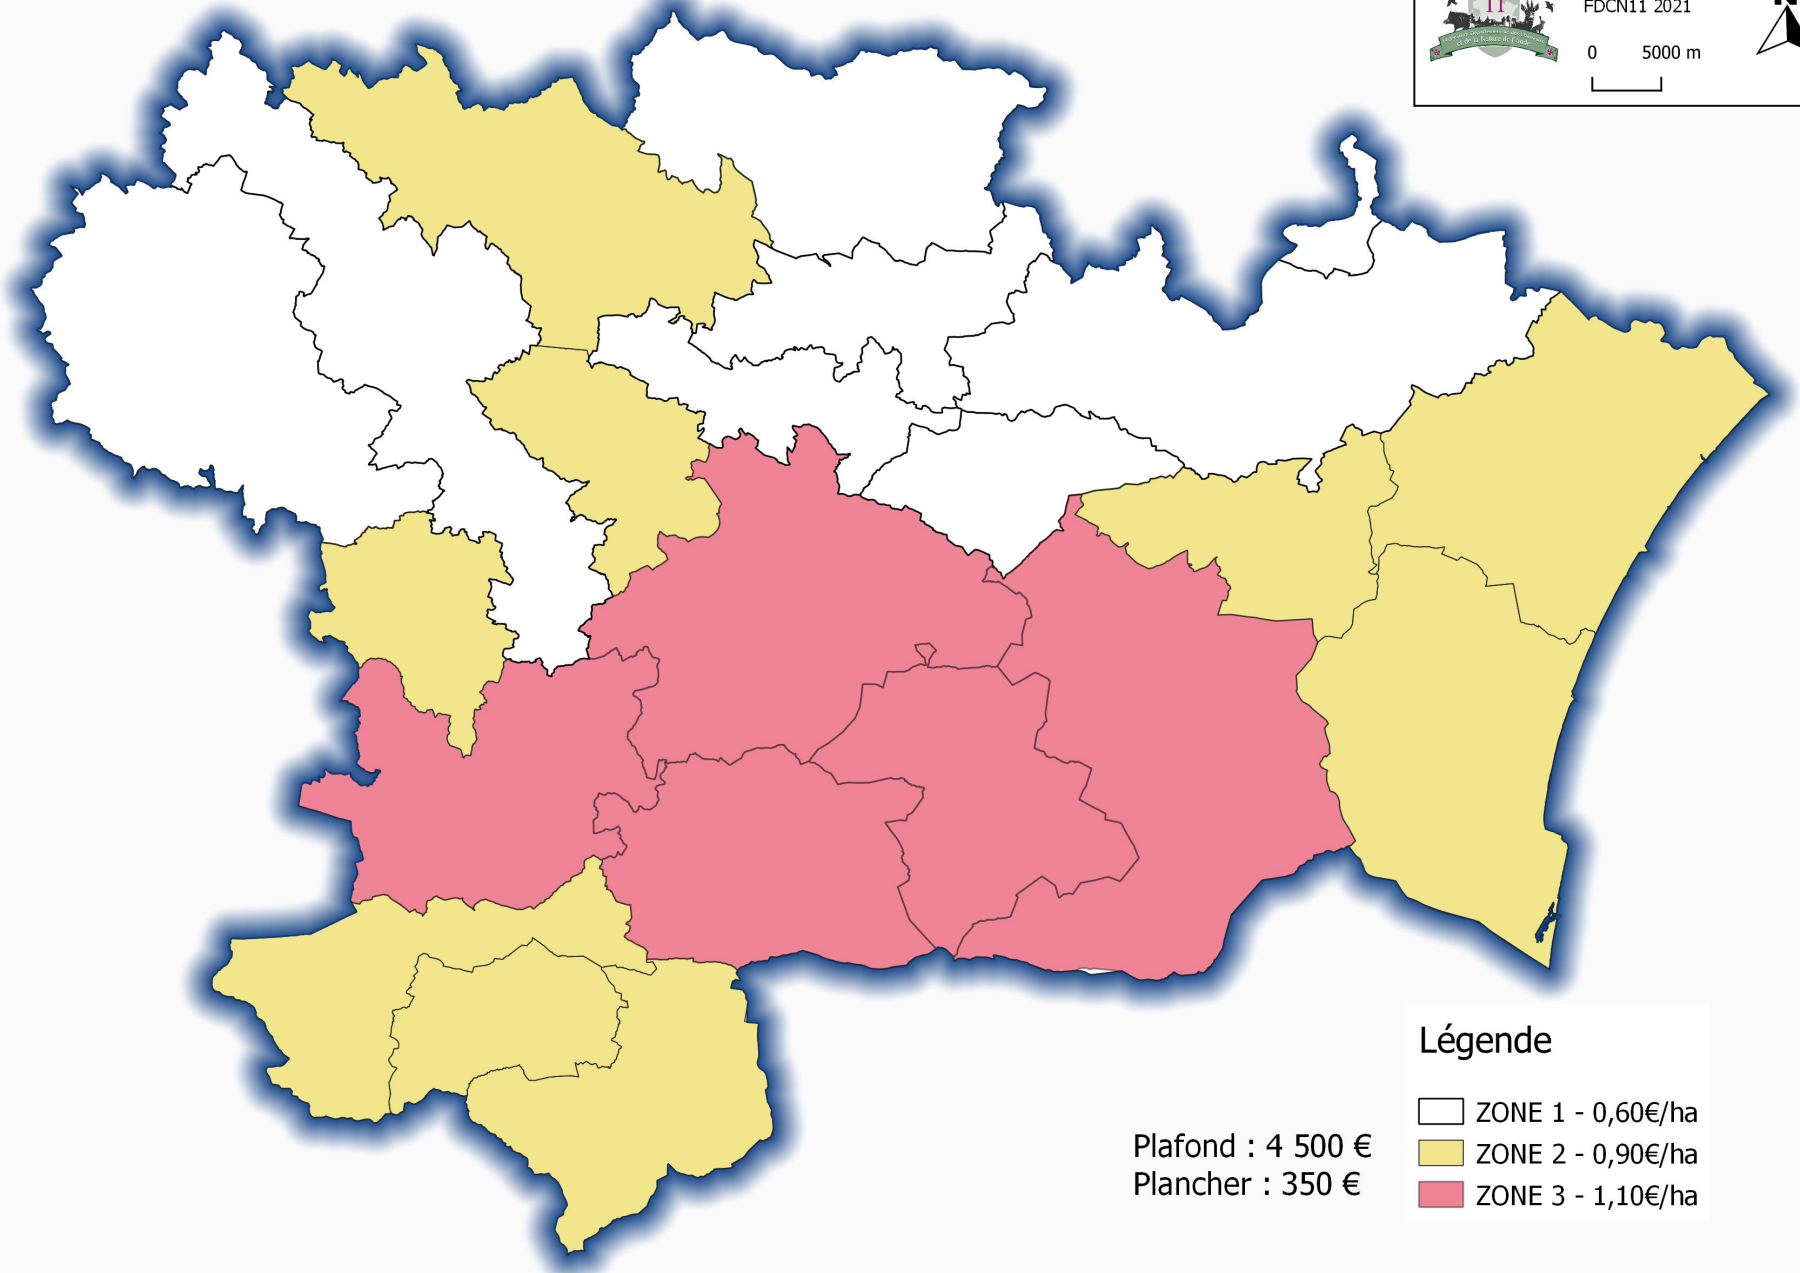

Cotisation territoire par hectare - 2021-2022

Source & Réalisation :
FDCN11 2021

0 5000 m

Légende

-  ZONE 1 - 0,60€/ha
 -  ZONE 2 - 0,90€/ha
 -  ZONE 3 - 1,10€/ha
- Plafond : 4 500 €
Plancher : 350 €